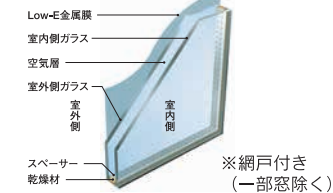

快適な毎日を過ごすための、機能性・デザイン性に優れた充実の設備。(一部)

ハンドルに近づけるだけでカギを開け閉め
玄関ドアの常識を変える次世代システム。

玄関ドア スマートキー

YKK AP

ケータイなど
お気に入りの小物もカギに

エコガラス(遮熱タイプ)がつくる
夏涼しく、冬暖かい次世代サッシ。

アルミ複合樹脂サッシ

※網戸付き
(一部窓除く)