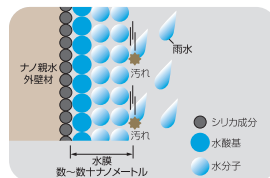

快適な毎日を過ごすための、機能性・デザイン性に優れた充実の設備。(一部)

ハンドルに近づけるだけでカギを開け閉め
玄関ドアの常識を変える次世代システム。

玄関ドア スマートキー

YKK AP

ケータイなど
お気に入りの小物もカギに

エコガラス(遮熱タイプ)がつくる
夏涼しく、冬暖かい次世代サッシ。

アルミ複合樹脂サッシ

※網戸付き
(一部窓除く)

雨で汚れを落とし、
住まいの美しさを保つ外壁。

雨で汚れを落とす外壁

家中どの部屋からでも
手軽にインターネット接続。

情報配線システム

防火、防風、雨漏りにも強く、
美しい瓦。

瓦屋根

省エネ最新機種を採用。
快適で地球にもお財布にもやさしい生活。

エアコン2台完備