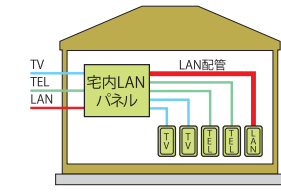

雨で汚れを落とし、
住まいの美しさを保つ外壁。

雨で汚れを落とす外壁

家中どの部屋からでも
手軽にインターネット接続。

情報配線システム

防火、防風、雨漏りにも強く、
美しい瓦。

瓦屋根

省エネ最新機種を採用。
快適で地球にもお財布にもやさしい生活。

エアコン2台完備