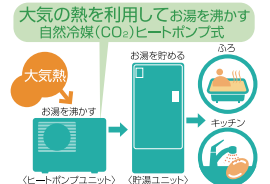

快適な毎日を過ごすための、機能性・デザイン性に優れた充実の設備。(一部)

ハンドルに近づけるだけでカギを開け閉め
玄関ドアの常識を変える次世代システム。

玄関ドア スマートキー

YKK AP

ケータイなど
お気に入りの小物もカギに

エコガラス(遮熱タイプ)がつくる
夏涼しく、冬暖かい次世代サッシ。

アルミ複合樹脂サッシ

※網戸付き
(一部窓除く)

雨で汚れを落とし、
住まいの美しさを保つ外壁。

雨で汚れを落とす外壁

家中どの部屋からでも
手軽にインターネット接続。

情報配線システム

防火、防風、雨漏りにも強く、
美しい瓦。

瓦屋根

省エネ最新機種を採用。
快適で地球にもお財布にもやさしい生活。

エアコン2台完備

お掃除ロボット
(お掃除ロボット機能は、LD設置の1台のみ)

深夜電力を有効利用する
省エネ給湯器「エコキュート」。

エコキュート

※設備に関する画像はイメージです。