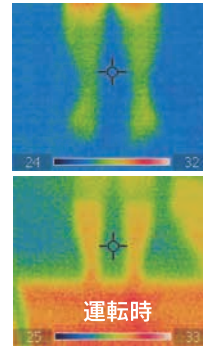

■温水式床暖房

どんな暖房器具にもかなわない暖かさ。お布団に優しいエコ床暖。

あたたかさが違う