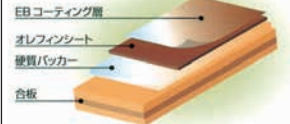

■2Fフローリング (オリエント)エポルカフロア (EB硬質フィルムタイプ)

EB (Electron Beam:電子線) コーティング技術

電子線を照射することにより、樹脂を硬化させる技術。ウレタンやUV樹脂コーティング製品に比べ、「傷や汚れ、日光などに強い」。高耐久で実用性能、品質安定性能に優れた次世代型環境対応技術。

■システムバスルーム キレイユC

※画像はイメージです、実際の仕様とは異なります。