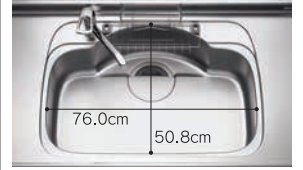

■シンク
センターポケットシンク デュアルコート付 独自の形状で使いやすさを高めたシンクです。

※表示寸法は内寸法です。深さ約21.5cm

シンクの奥に丸みを設けて、大きな鍋などを洗いやすくした独自のデザインを採用。排水口部分に段差があり、上に鍋を置いてスムーズに排水します。

■食器洗い乾燥機
●食器収納点数約40点(約5人分)
●運転コース:4コース

浅型タイプ(パネル材仕様)
NP45RS6SJB

■加熱機器

- 機能
 - ・左右IH最大3.0KW
 - ・水無し両面焼きグリル
 - ・最大消費電力5.8KW対応
 - ・ツイインメタルセンサー
 - ・左右揚げ物機能(少量油(200g))対応
 - ・電源スイッチ自動OFF
 - ・ダブルリング加熱(焼きムラ防止)
 - ・2分割吸排気カバー
- CS-KG30MS

INTERIOR

インテリア

■1F天井高2.7m (通常の高さは2.4m)

自慢の2.7mの天井高が、広がりある空間をつくり、ゆとりと開放感あふれる住み心地を実現。